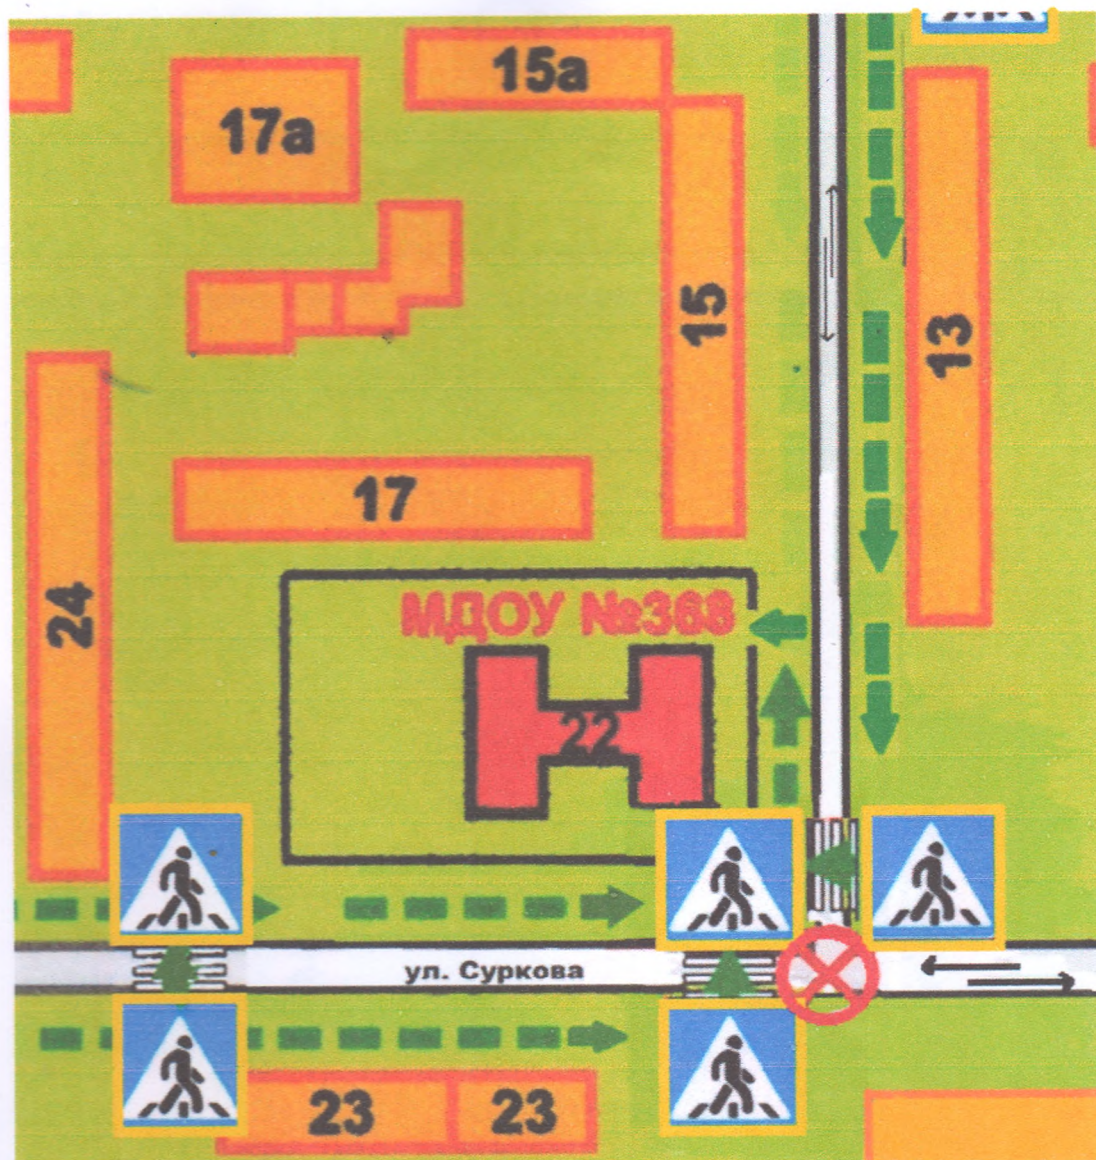

1. Район расположения МБДОУ «Детский сад № 368 г. Челябинска», пути движения транспортных средств и воспитанников