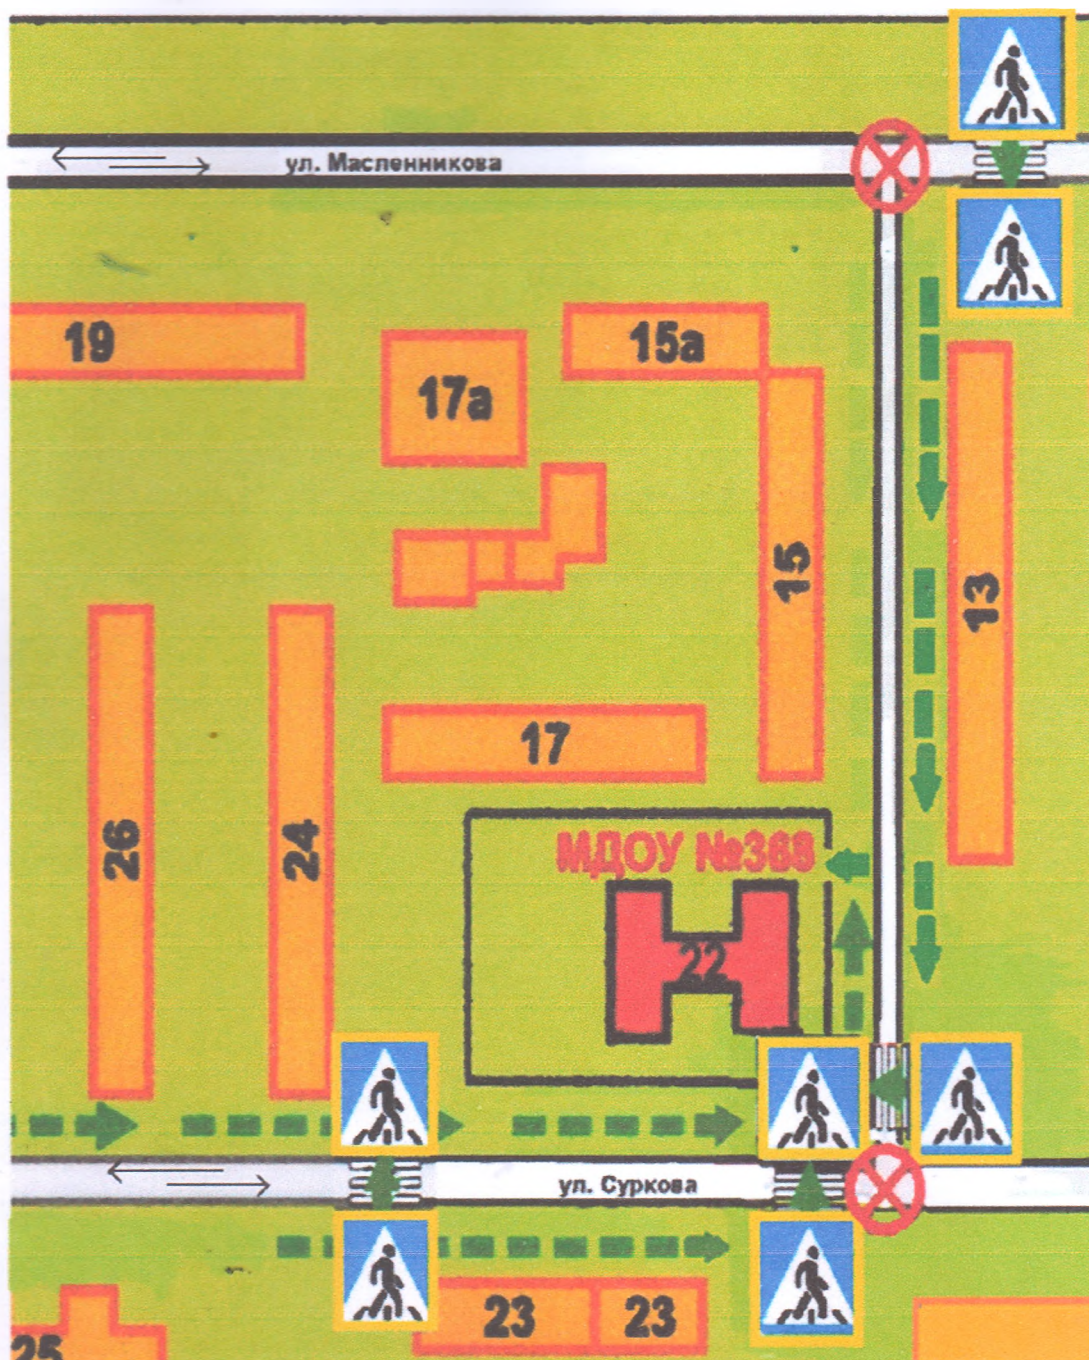

2. Организация дорожного движения в непосредственной близости от МБДОУ «Детский сад № 368 г. Челябинска» с размещением соответствующих технических средств, парковок, маршруты движения детей и транспортных средств