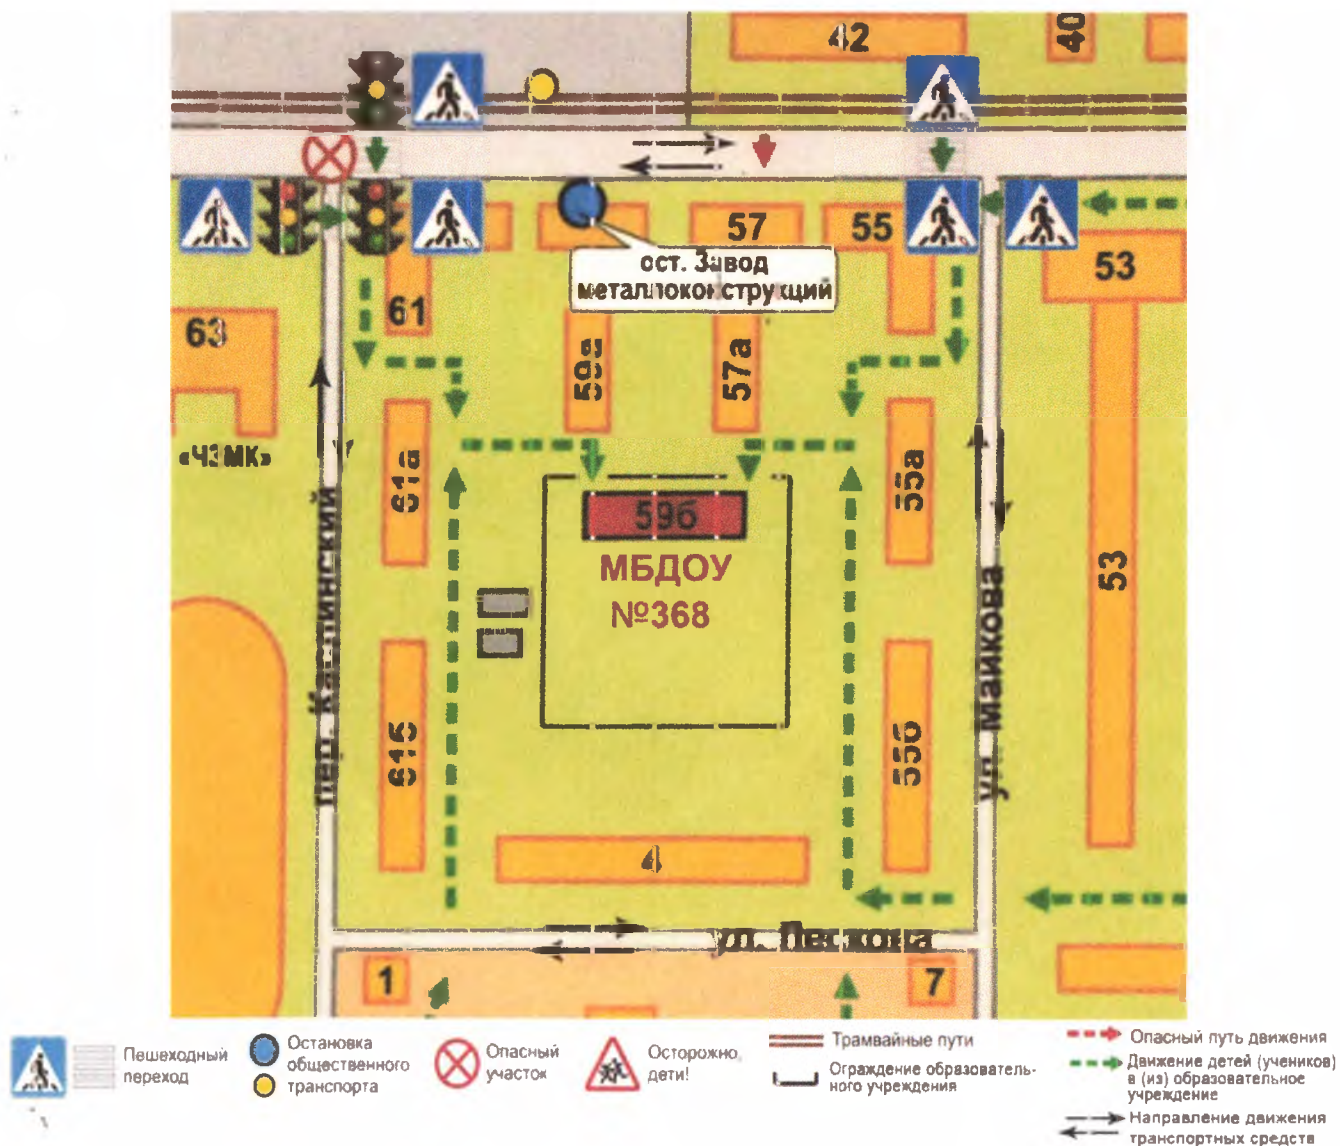

2. Схема организации дорожного движения в непосредственной близости от МБДОУ «ДС № 368 г. Челябинска» с размещением соответствующих технических средств, маршруты движения детей и расположение парковочных мест.