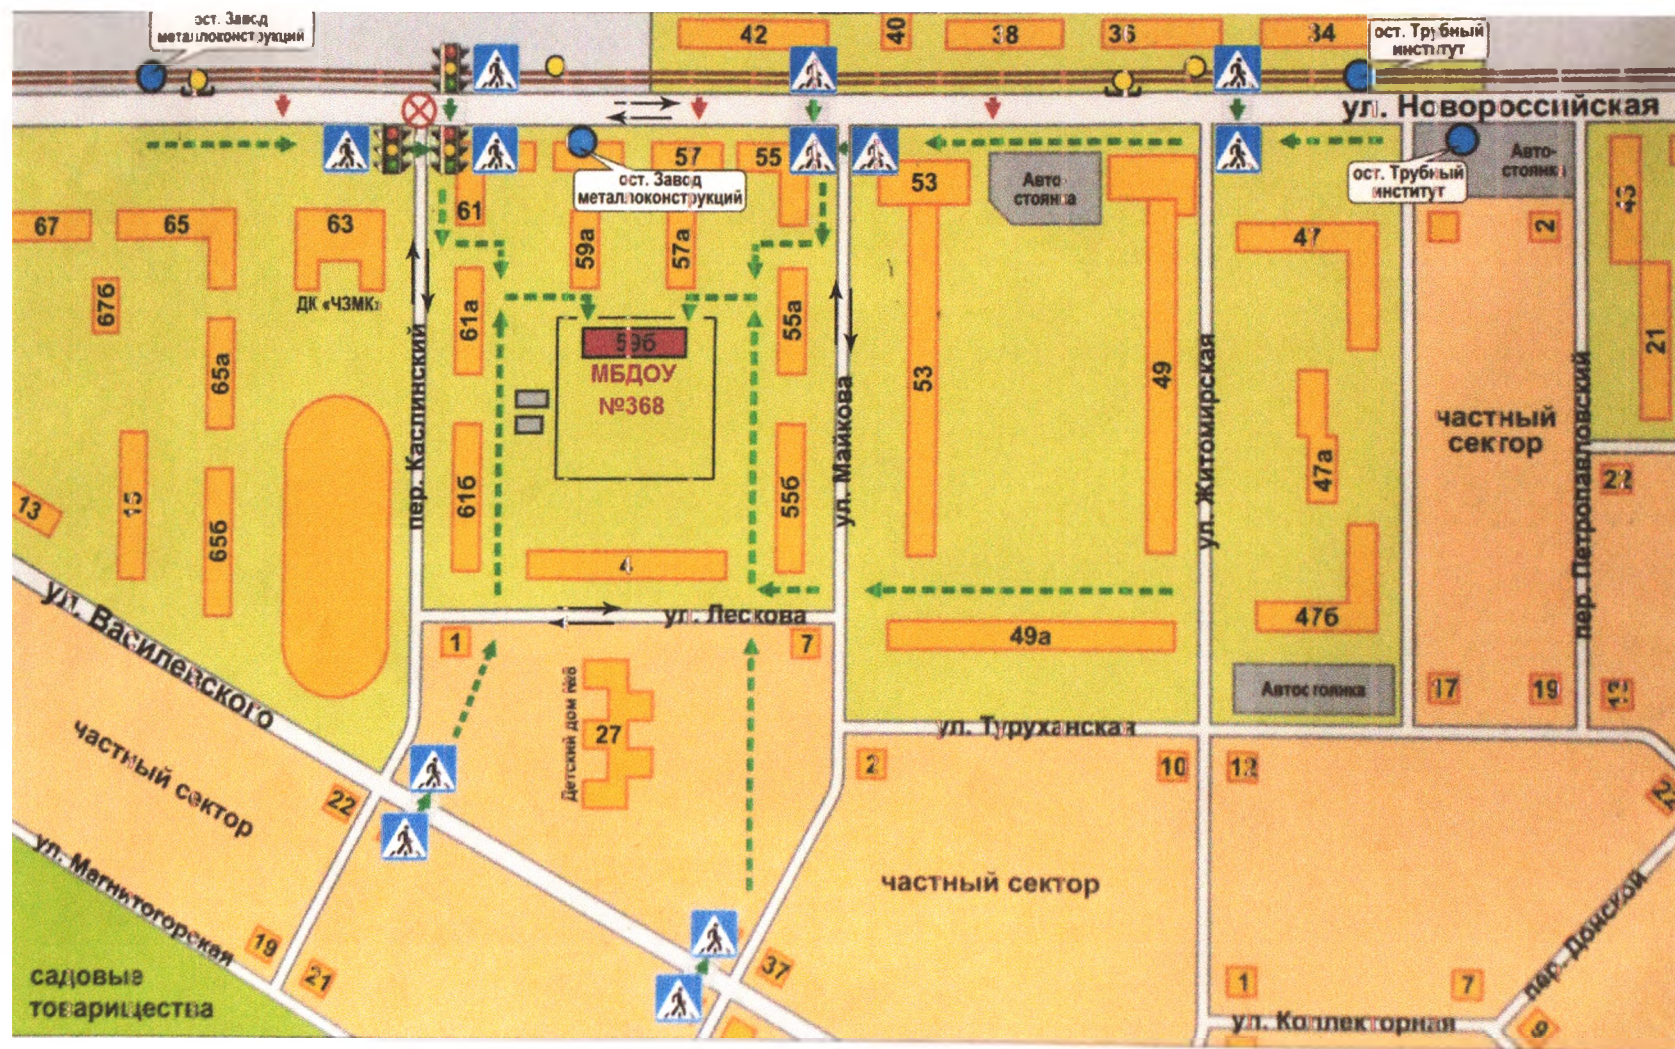

1. План-схема района расположения МБДОУ «ДС № 368г. Челябинска», пути движения транспортных средств и воспитанников.

	Пешеходный переход	Остановка общественного транспорта	Опасный участок	Осторожно, дети!	Трамвайные пути	Опасный путь движения
	Остановка общественного транспорта	Опасный участок	Осторожно, дети!	Трамвайные пути	Опасный путь движения	Движение детей (учеников) в (из) образовательное учреждение
				Ограждение образовательного учреждения	Направление движения транспортных средств